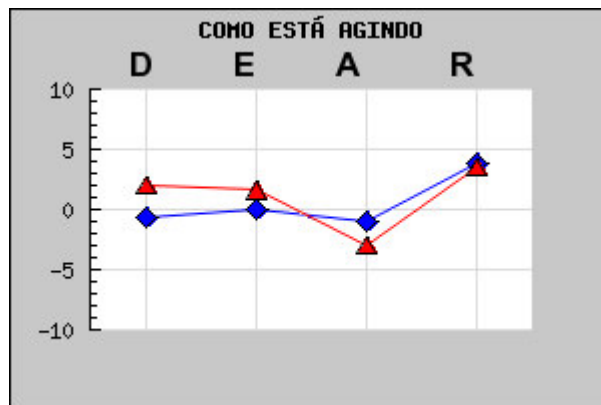

FUNCIONÁRIO 1 TESTE 16/07

Perfil: C043-Orientação conservadora - PRECISO E FORMAL