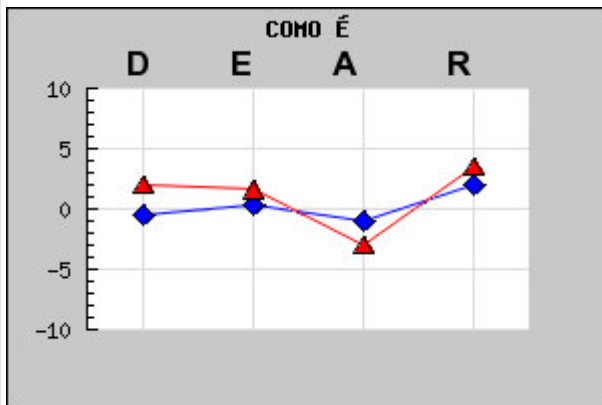

FUNCIONÁRIO 1 TESTE 16/07

Perfil: C043-Orientação conservadora - PRECISO E FORMAL