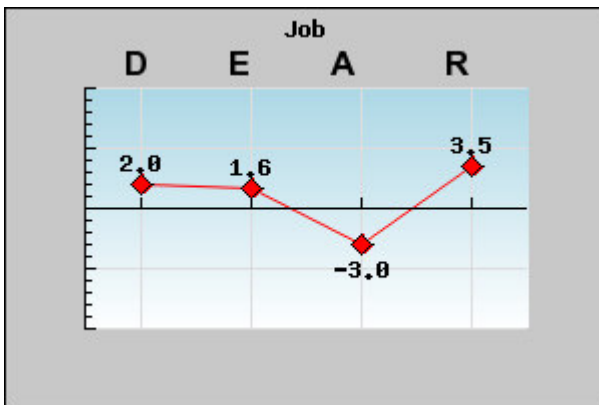

**PERSONA**  
System

DEMONSTRAÇÃO

**Função:** FUNÇÃO TESTE

**Job:** FT001

**Descrição:** FUNÇÃO TESTE

**Funcionário/Candidato:** FUNCIONÁRIO 1 teste 16/07

**Função do Funcionário:** da base

**COMPARANDO PROFILE COM JOB**

**Perfil: C035-Orientação conservadora - CONSCENCIOSO DETALHISTA**

**Sugestão do Sistema de Outros Títulos de Perfis**

E029-Orientação empreendedora - TÉCNICO AUTO-INICIADOR

E033-Orientação empreendedora - AUTO-INICIADOR EXTROVERTIDO